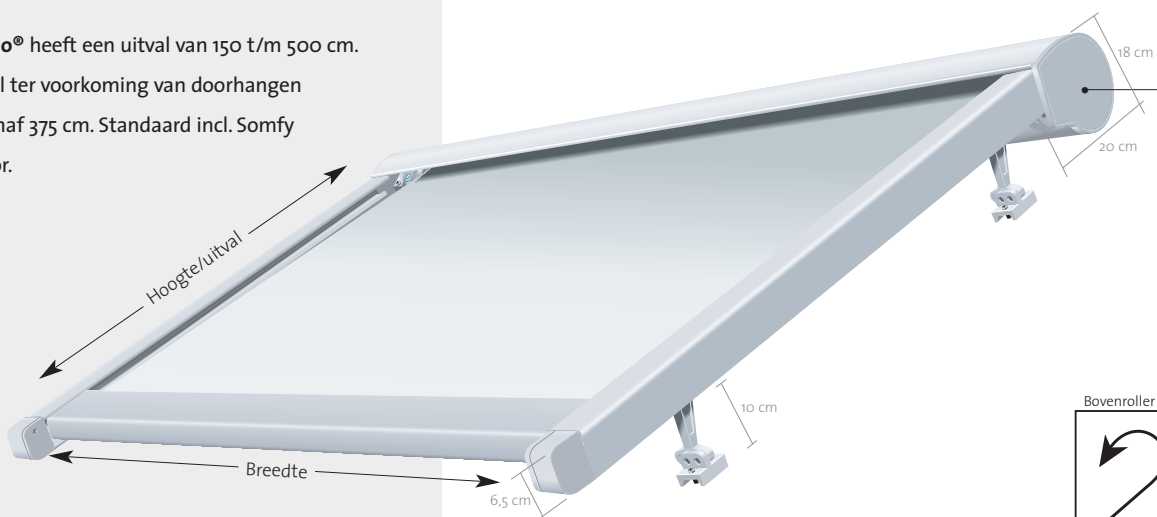

Zonweringdoek: maximum doekbreedte zonder doeknaad= 120 cm. Soltisdoek: maximum doek-hoogte zonder doeknaad= 170 cm.

V610 Oslo®

Framekleuren	Standaard	Breedte	200cm	250cm	350cm	400cm	500cm	650cm	700cm	800cm	900cm
RAL 9010 wit	•	Uitval 150 t/m 400cm	•	•	•	•	•	•	•	•	•
RAL 8019 bruin	•	Uitval 425cm t/m 450cm	•	•	•	•	•	•	•	•	•
		Uitval 475cm	•	•	•	•	•	•	•	•	•
		Uitval 500cm	•	•	•	•	•	•	•	•	•