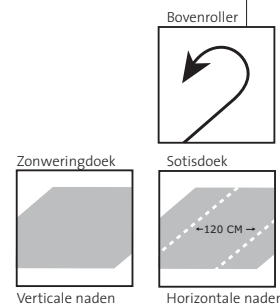

Eén deel één motor: ●●●●●
Twee delen één motor: ●●●●●

V605 Reijkjavik®

Framekleuren	Standaard	Breedte	200cm	600cm
RAL 9010 wit	•	Uitval 150 t/m 400cm	•	•
RAL 9001 ivoor	•			
RAL 8019 bruin	•			

V610 Oslo® heeft een uitval van 150 t/m 500 cm. Tussenrol ter voorkoming van doorhangen doek vanaf 375 cm. Standaard incl. Somfy SLT motor.

Zonweringdoek: maximum doekbreedte zonder doeknaad= 120 cm. Soltisdoek: maximum doek-hoogte zonder doeknaad= 170 cm.

V610 Oslo®

Framekleuren	Standaard	Breedte	200cm	250cm	350cm	400cm	500cm	650cm	700cm	800cm	900cm
RAL 9010 wit	•	Uitval 150 t/m 400cm	•	•	•	•	•	•	•	•	•
RAL 8019 bruin	•	Uitval 425cm t/m 450cm	•	•	•	•	•	•	•	•	•
		Uitval 475cm	•	•	•	•	•	•	•	•	•
		Uitval 500cm	•	•	•	•	•	•	•	•	•