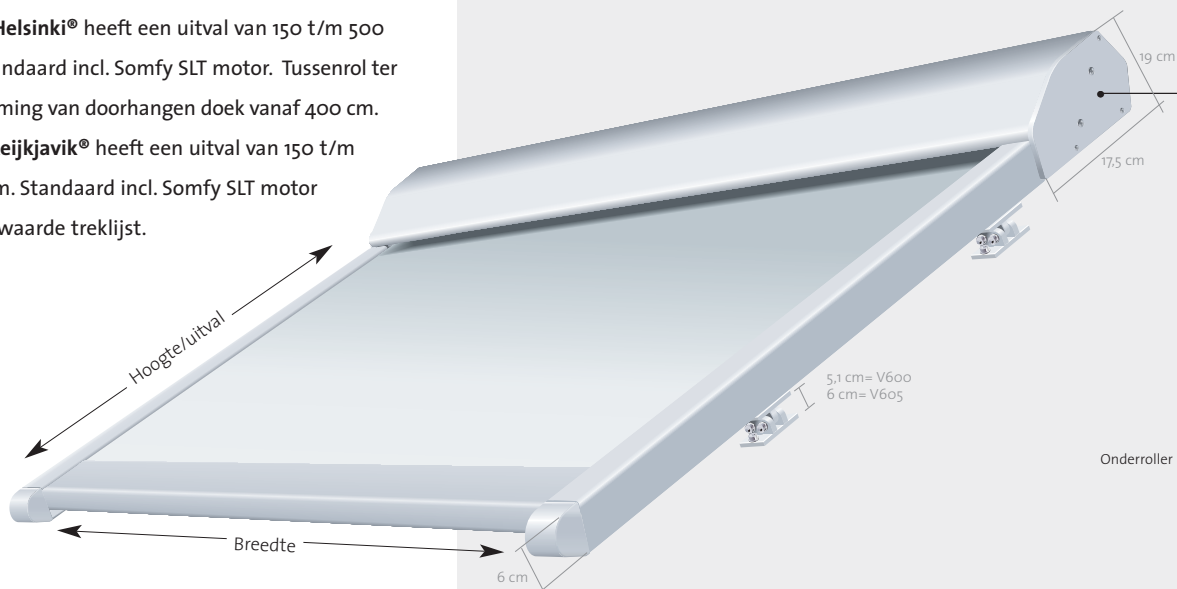

VEILIGHEID

KWALITEIT

COMFORT

Verandazonwering

V600 Helsinki

V605 Reykjavik

V610 Oslo

V600 Helsinki® heeft een uitval van 150 t/m 500 cm. Standaard incl. Somfy SLT motor. Tussenrol ter voorkoming van doorhangen doek vanaf 400 cm.

V605 Reijkjavik® heeft een uitval van 150 t/m 400 cm. Standaard incl. Somfy SLT motor of verzwaaarde treklijst.

Zonweringdoek: maximum doekbreedte zonder doeknaad= 120 cm. Soltisdoek: maximum doek-hoogte zonder doeknaad= 170 cm.