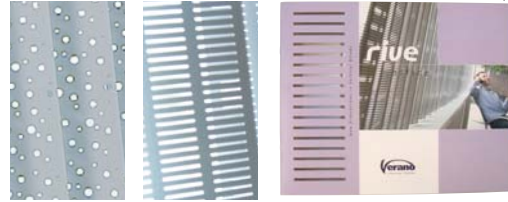

Speciaal

Naast de standaard collectie heeft Verano® een eigen unieke lijn: de Rive® en de Rive Office®

vraag naar onze speciale brochure van de Rive Office®